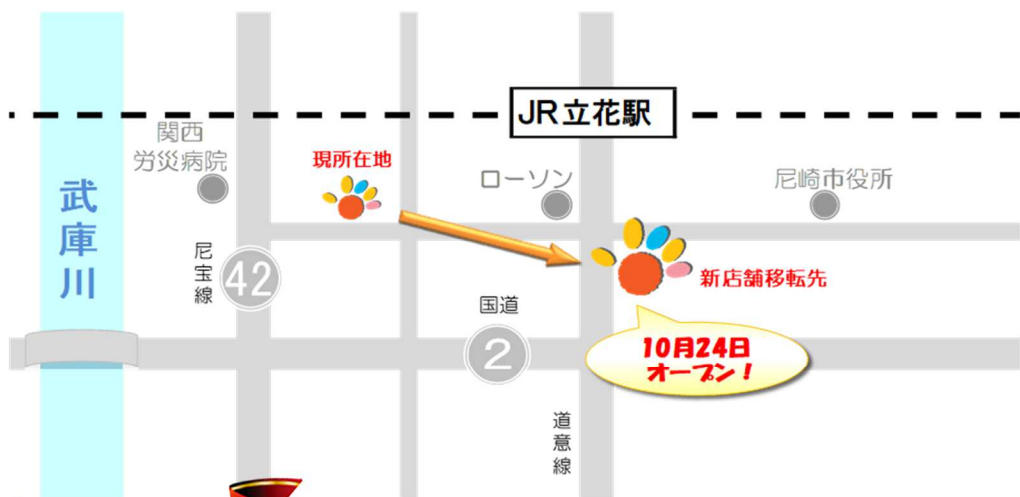

2022年10月24日 月

兵庫ひまわり信用組合 尼崎支店

新築 移転

OPEN

新住所

〒660-0053 尼崎市南七松町1丁目8-1
☎06-6419-1123

平素より兵庫ひまわり信用組合をご利用いただき誠にありがとうございます。

『尼崎支店』は、2022年10月24日(月)左記新住所に新築移転いたします。

新店舗は機能を充実させ、サービスや利便性の向上を追求した心地よい空間となります。

移転を機に、より一層地域の皆様方に愛される金融機関を目指し努力を続けてまいります。

何卒末永くお引立てを賜りますよう、よろしくお願いいたします。

オープン記念感謝デー

開催日 10月24日 月
9:00~15:00

ご来店のお客様へ!!

新規ご成約のお客様へ!!

先着500名様限定!!